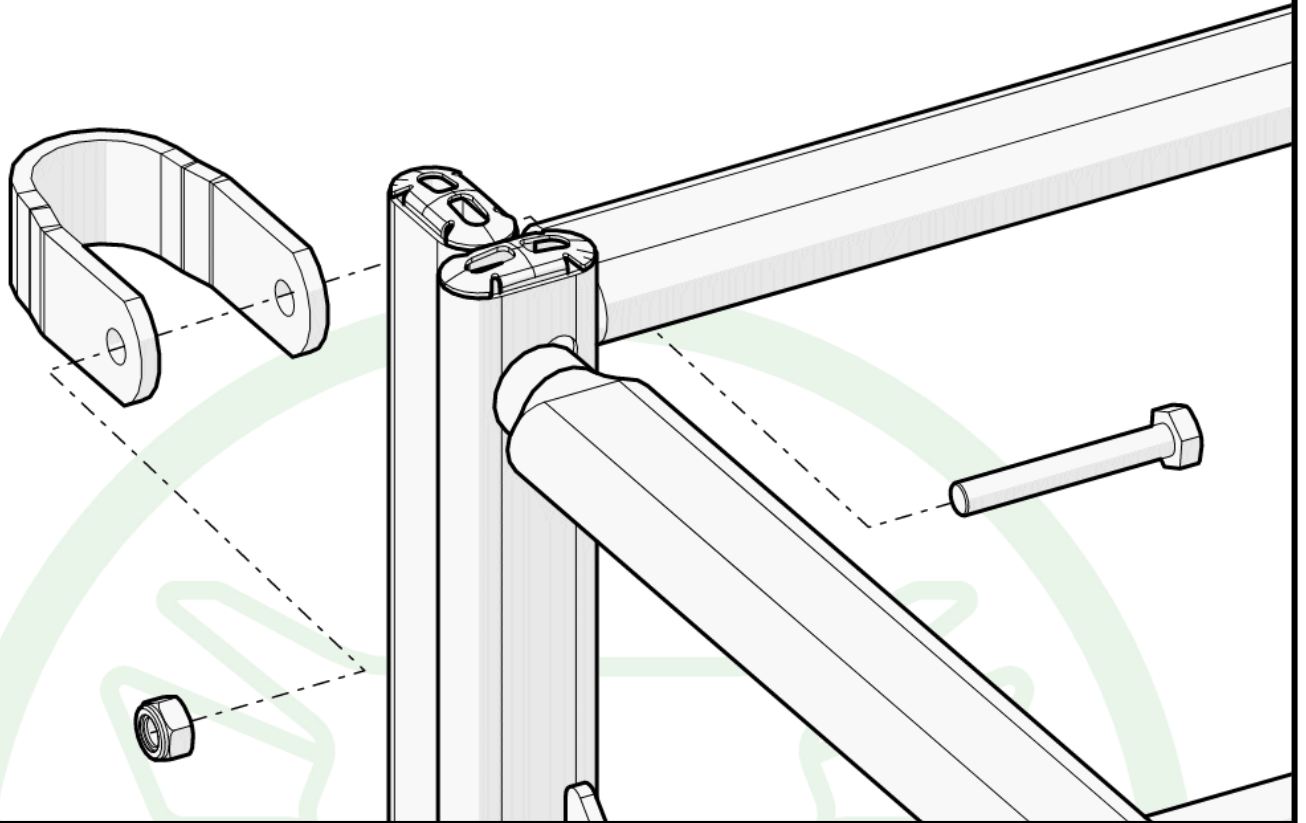

JOURDAIN
www.jourdain-group.com

PA3323

EXTENSION POUR PARC PANEL 3X3M
EXTENSION FOR PEN PANEL 3X3M
EXTENSION PARA PARQUE PANEL 3X3M
ERWEITERUNG PANELBOX 3X3M

4.1

4.2