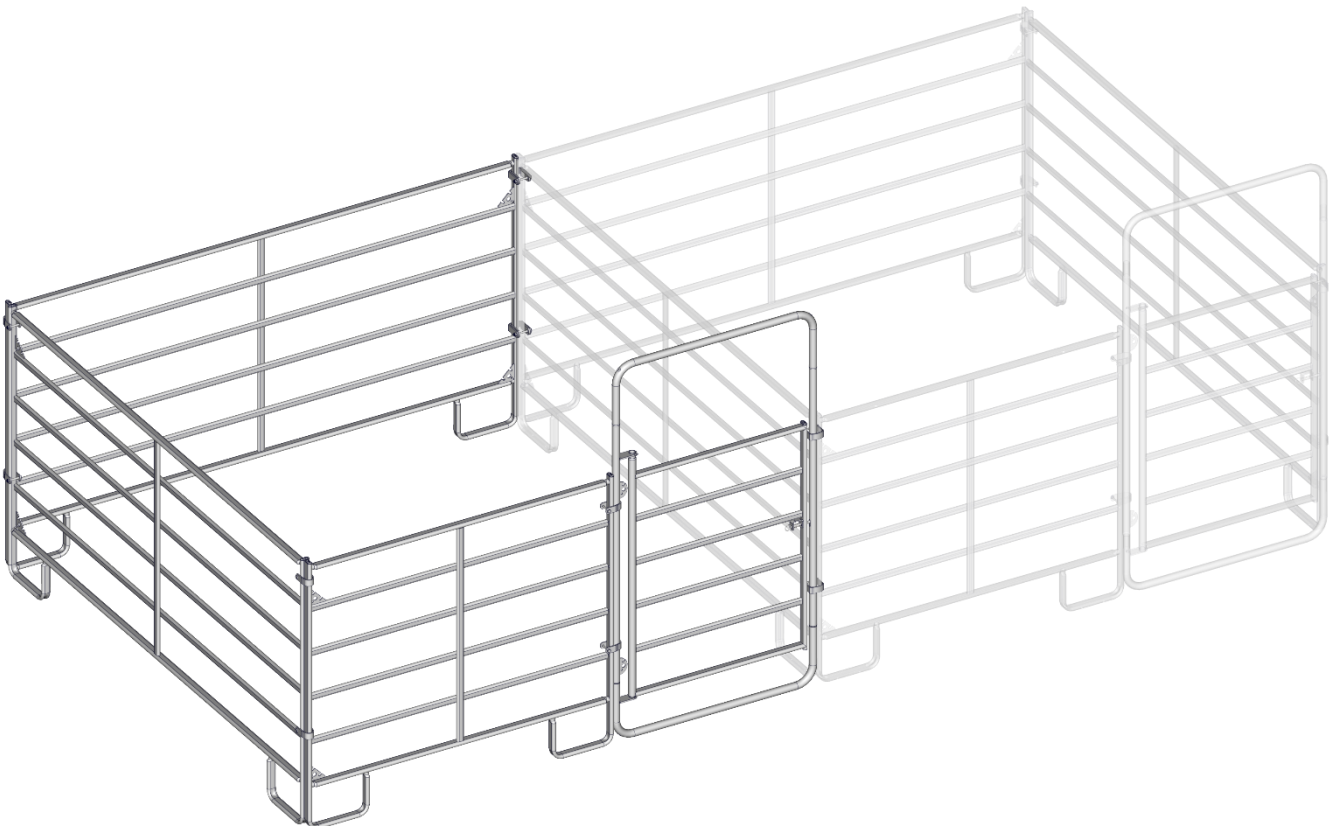

JOURDAIN
www.jourdain-group.com

PA3323

EXTENSION POUR PARC PANEL 3X3M
EXTENSION FOR PEN PANEL 3X3M
EXTENSION PARA PARQUE PANEL 3X3M
ERWEITERUNG PANELBOX 3X3M

4.1

4.2