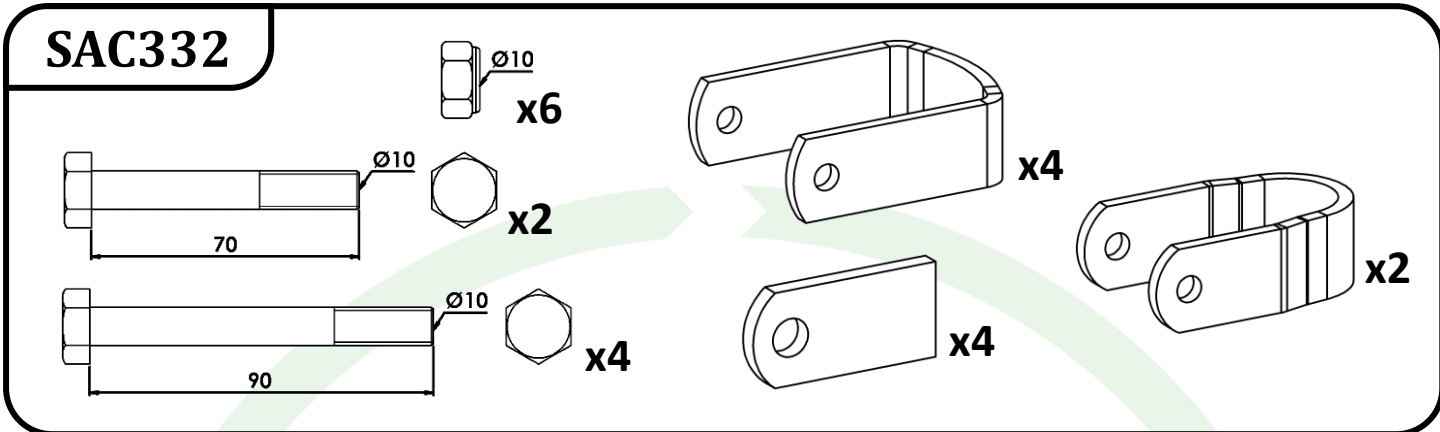

JOURDAIN
www.jourdain-group.com

PA3323

EXTENSION POUR PARC PANEL 3X3M
EXTENSION FOR PEN PANEL 3X3M
EXTENSION PARA PARQUE PANEL 3X3M
ERWEITERUNG PANELBOX 3X3M

4.1

4.2