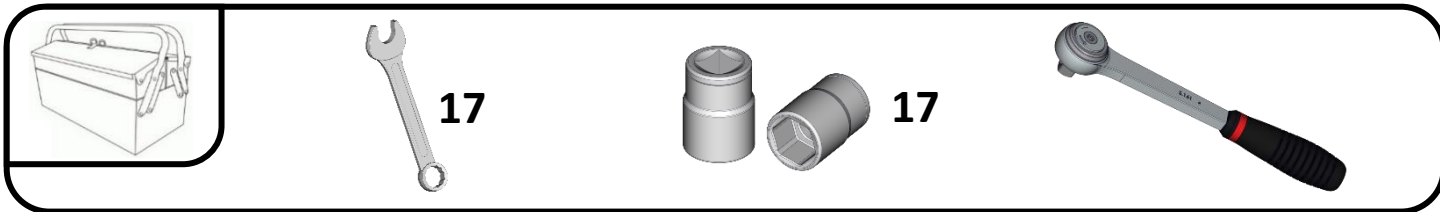

JOURDAIN
www.jourdain-group.com

PA3323

EXTENSION POUR PARC PANEL 3X3M
EXTENSION FOR PEN PANEL 3X3M
EXTENSION PARA PARQUE PANEL 3X3M
ERWEITERUNG PANELBOX 3X3M

4.1

4.2