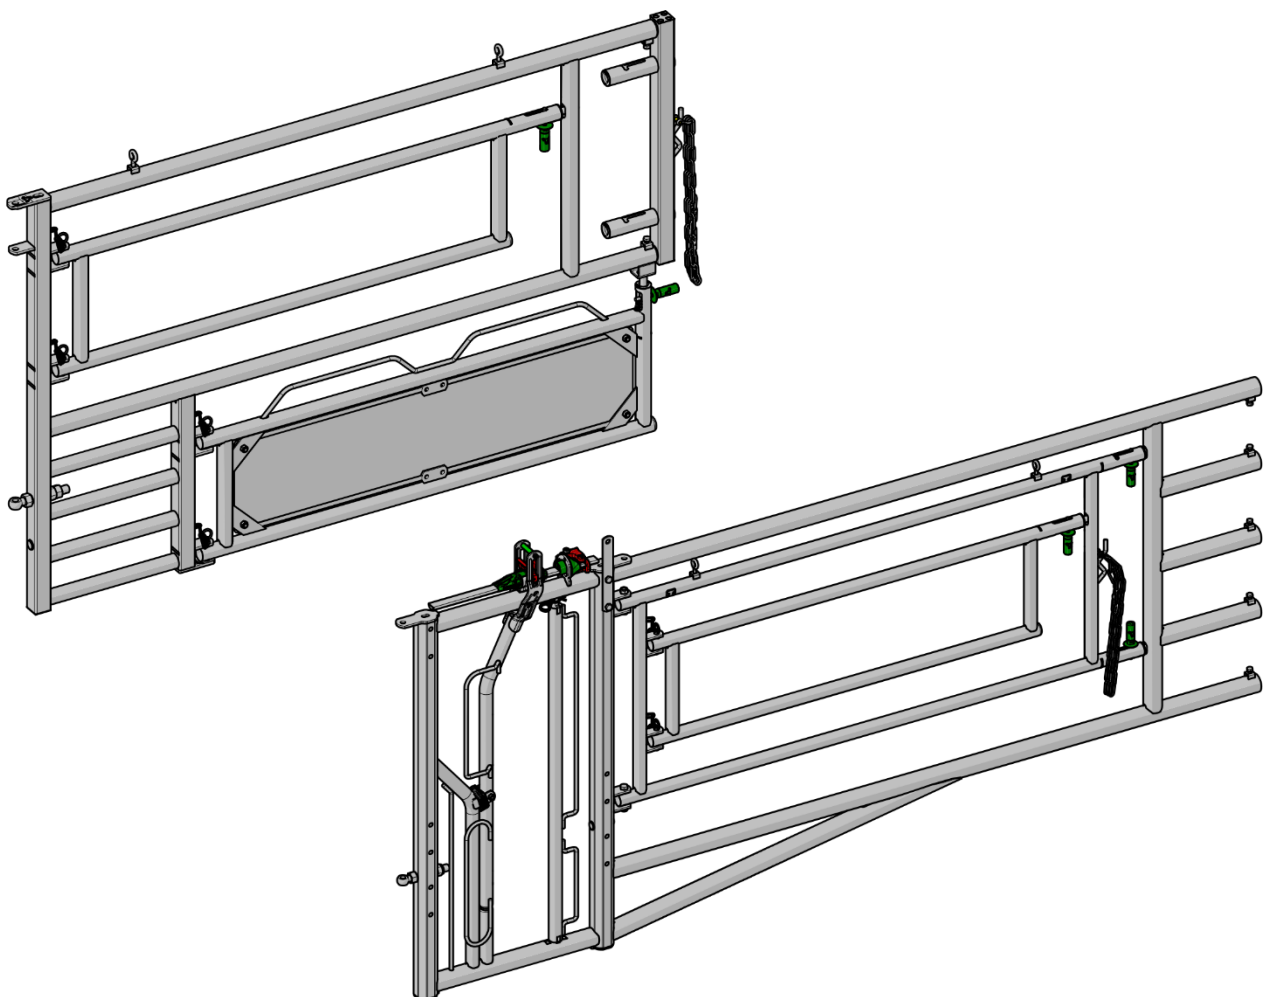

JOURDAIN
www.jourdain-group.com

BA5044
BA5049

PORTE CESARIENNE EXTENSIBLE
TELESCOPIC CAESAREAN GATE
PUERTA CESÁREA TELESCÓPICA
ERWEITERBARES TOR FÜR KAISERSCHNITT

ARRIERE EX5 POUR VETO 3 EN 1
BACK EX5 VET 3 IN 1
CUERPO BASE EX5 VETERINARIA 3 IN 1
HAUPTTEIL EX5 3 IN 1

SAC 567

X 1

X 2

Ø10 X 2

1

X 2

2.1

2.2