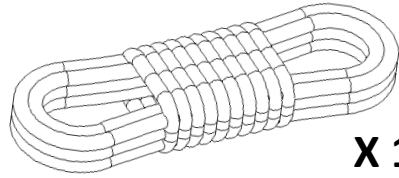

JOURDAIN
www.jourdain-group.com

BA5044
BA5049

PORTE CESARIENNE EXTENSIBLE
TELESCOPIC CAESAREAN GATE
PUERTA CESÁREA TELESCÓPICA
ERWEITERBARES TOR FÜR KAISERSCHNITT

ARRIERE EX5 POUR VETO 3 EN 1
BACK EX5 VET 3 IN 1
CUERPO BASE EX5 VETERINARIA 3 IN 1
HAUPTTEIL EX5 3 IN 1

SAC 567

X 1

X 2

Ø10 X 2

1

X 2

2.1

2.2