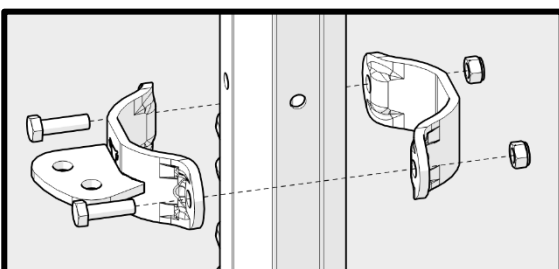

32

1x SAC 122