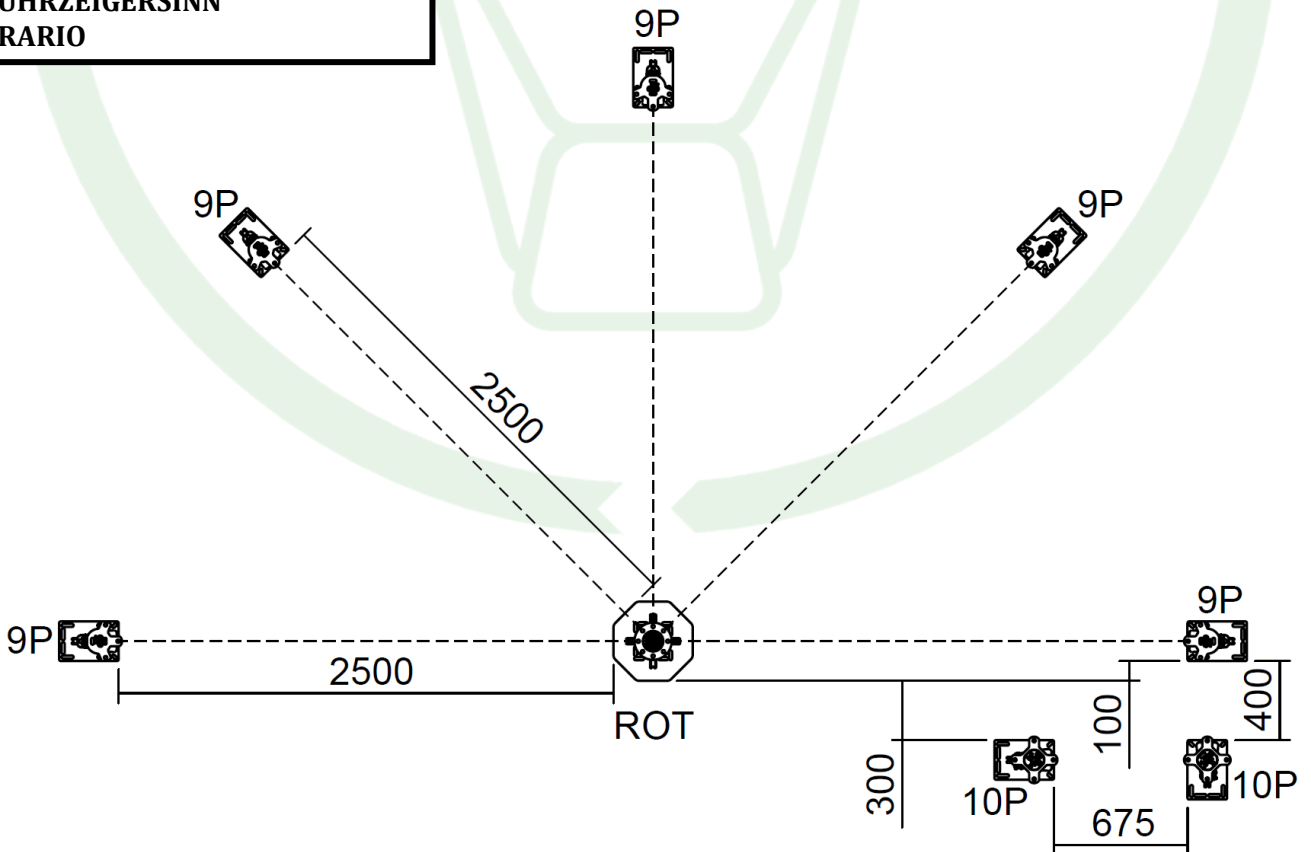

**HORAIRE  
CLOCKWISE  
UHRZEIGERSINN  
HORARIO**

**4x SAC 600**

**4x SAC 601**

**ANTI-HORAIRE**  
**ANTI-CLOCKWISE**  
**ENTGEGEN DEM UHRZEIGERSINN**  
**ANTIHORARIO**

**HORAIRE**  
**CLOCKWISE**  
**IM UHRZEIGERSINN**  
**HORARIO**