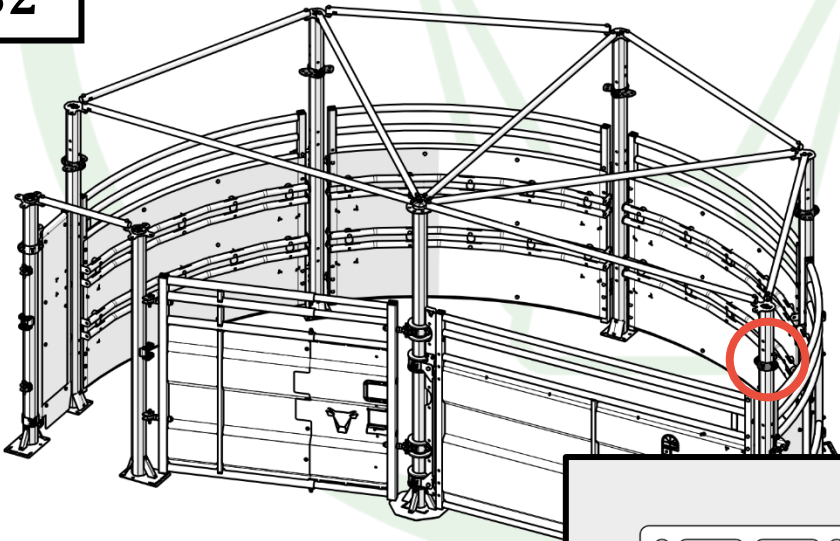

32

1x SAC 122