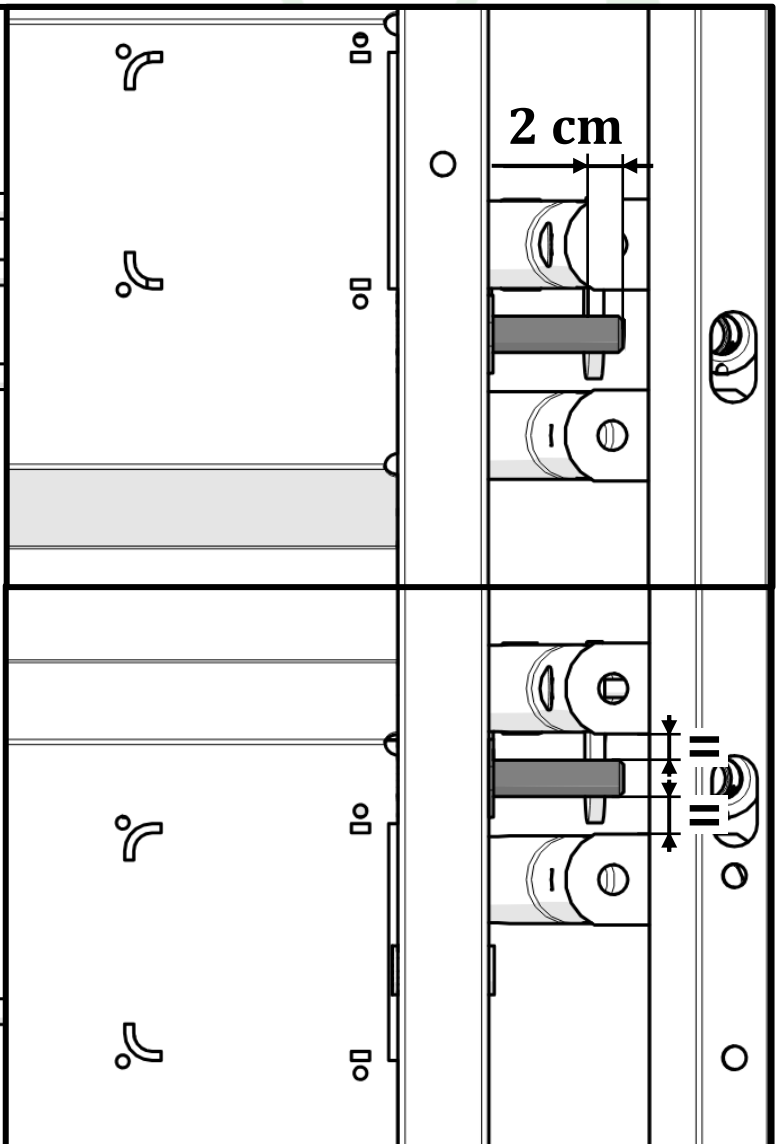

HORAIRE  
 CLOCKWISE  
 UHRZEIGERSINN  
 HORARIO

27

DÉVISSEZ  
UNSCREW  
ENTRIEGELN  
DESATORNILLAR

2 X

28

29

2 X

30