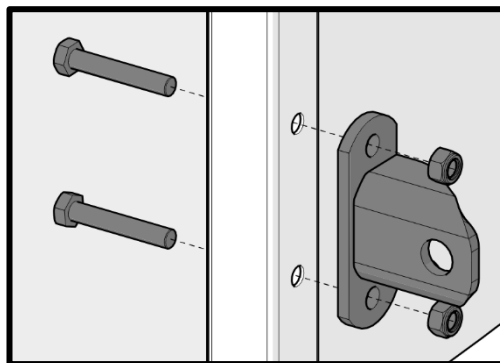

7

DÉVISSEZ  
UNSCREW  
ENTRIEGELN  
DESATORNILLAR

8

4x SAC 600

X 4

X 4

**HORAIRE  
CLOCKWISE  
UHRZEIGERSINN  
HORARIO**

**ANTI-HORAIRE  
ANTI-CLOCKWISE  
ENTGEGEN DEM UHRZEIGERSINN  
ANTIHORARIO**