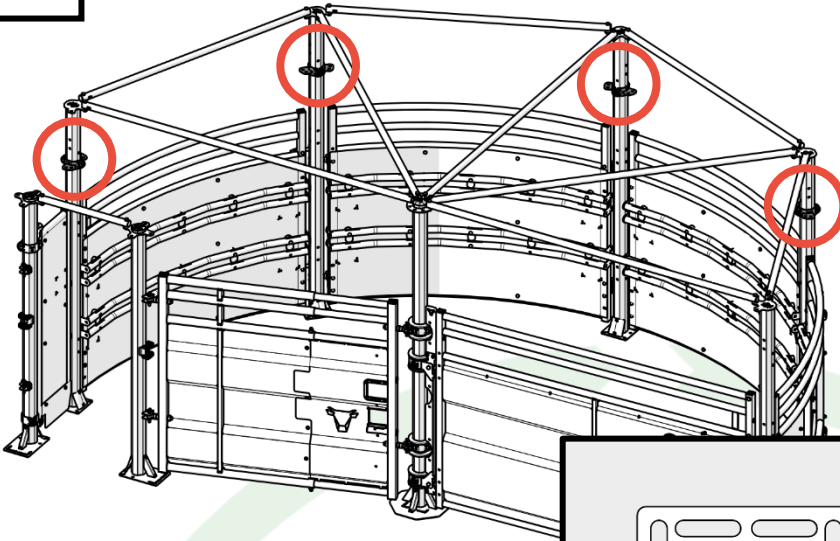

31

4x SAC 122