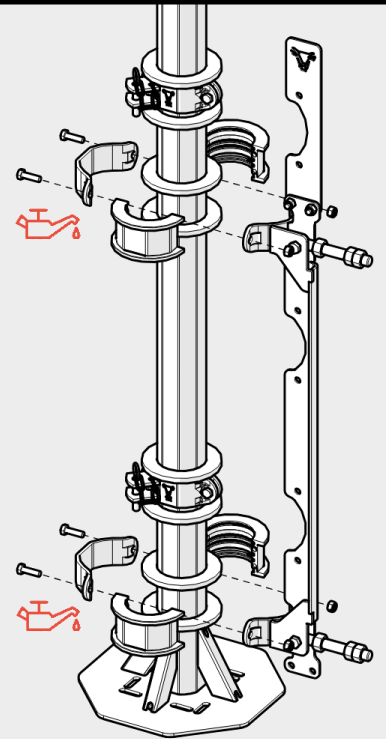

HORAIRE  
 CLOCKWISE  
 UHRZEIGERSINN  
 HORARIO

27

DÉVISSEZ  
UNSCREW  
ENTRIEGELN  
DESATORNILLAR

2 X

28

29

2 X

30