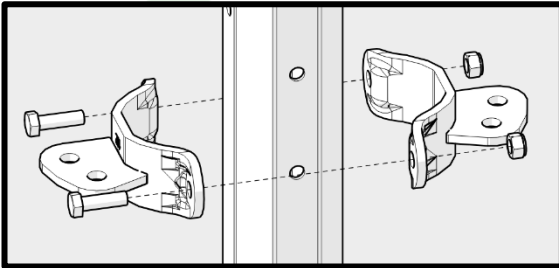

31

4x SAC 122