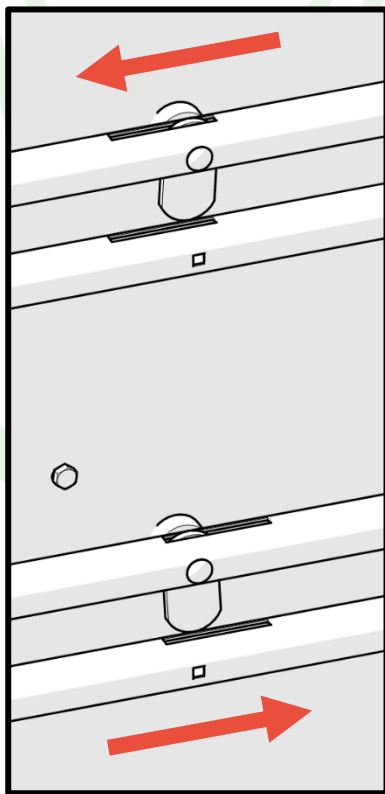

7

DÉVISSEZ  
UNSCREW  
ENTRIEGELN  
DESATORNILLAR

8

4x SAC 600

X 4

X 4

**HORAIRE  
CLOCKWISE  
UHRZEIGERSINN  
HORARIO**

**ANTI-HORAIRE  
ANTI-CLOCKWISE  
ENTGEGEN DEM UHRZEIGERSINN  
ANTIHORARIO**