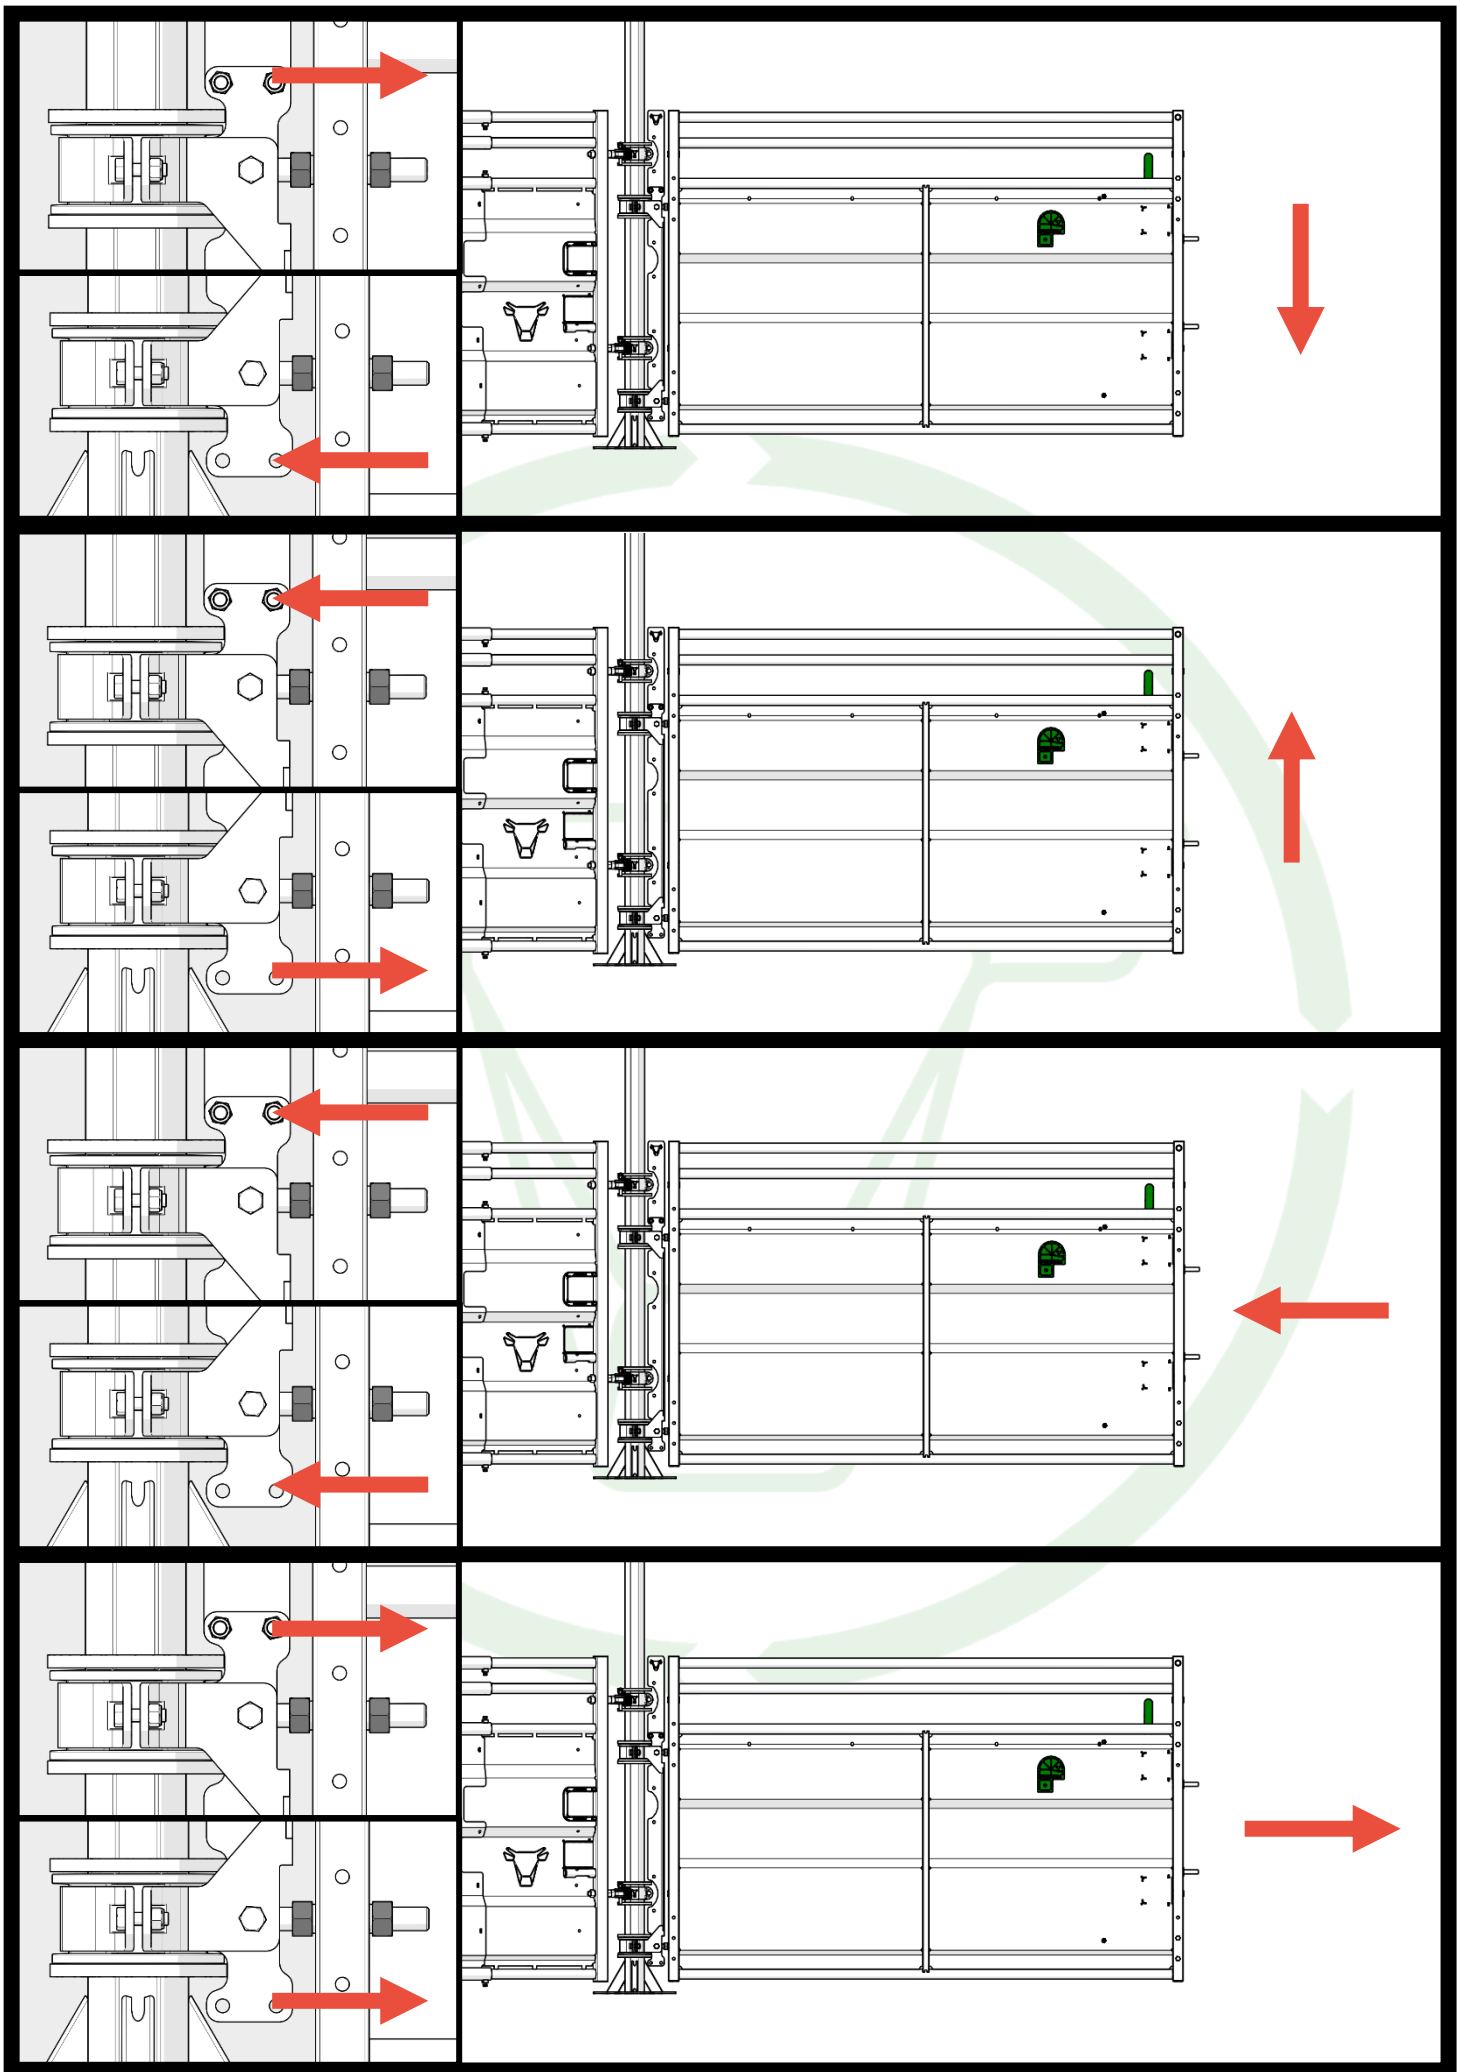

HORAIRE  
 CLOCKWISE  
 UHRZEIGERSINN  
 HORARIO

27

DÉVISSEZ  
UNSCREW  
ENTRIEGELN  
DESATORNILLAR

2 X

28

29

2 X

30