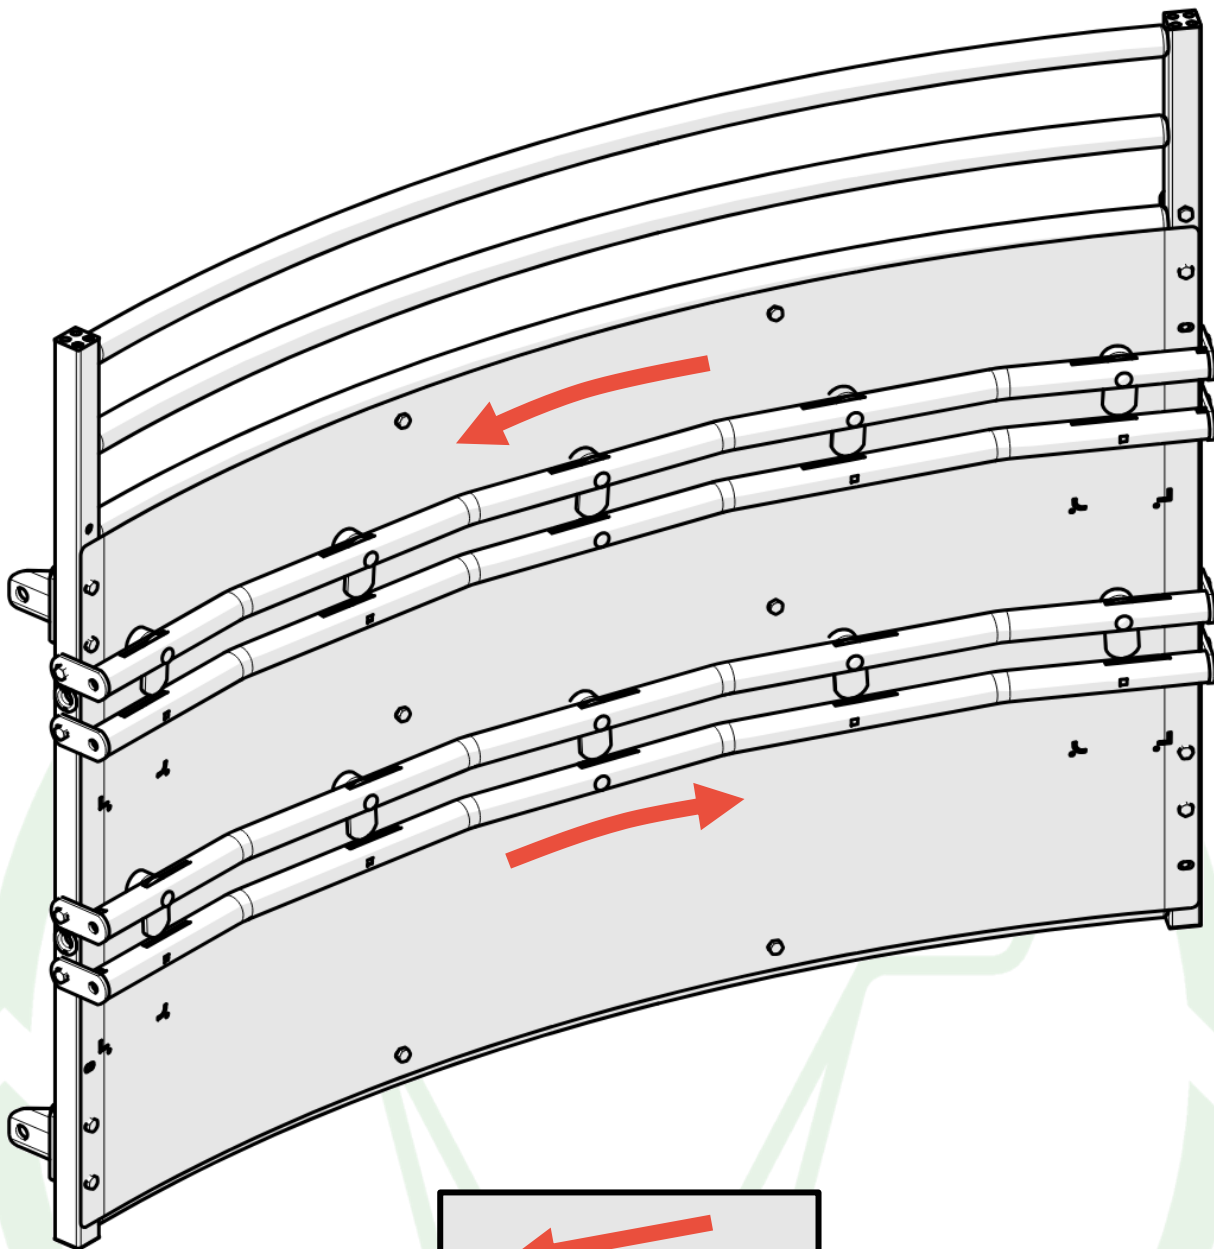

7

DÉVISSEZ  
UNSCREW  
ENTRIEGELN  
DESATORNILLAR

8

4x SAC 600

X 4

X 4

**HORAIRE  
CLOCKWISE  
UHRZEIGERSINN  
HORARIO**

**ANTI-HORAIRE  
ANTI-CLOCKWISE  
ENTGEGEN DEM UHRZEIGERSINN  
ANTIHORARIO**