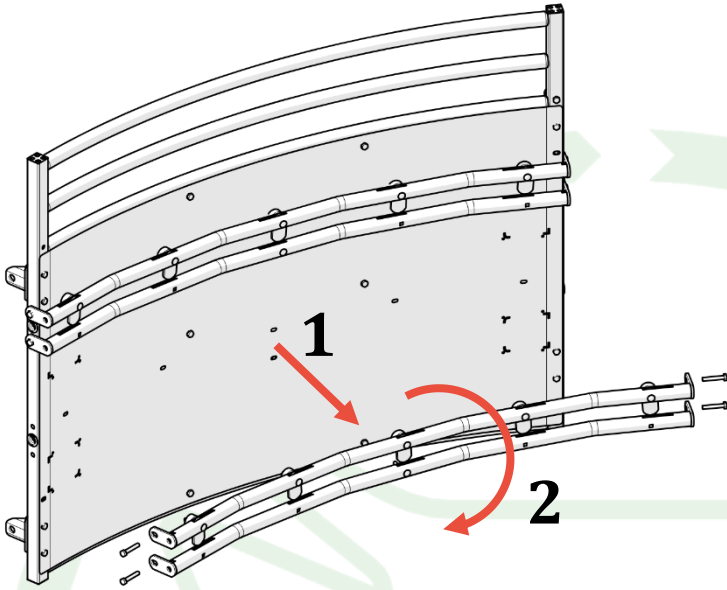

9

ANTI-HORAIRE
ANTI-CLOCKWISE
ENTGEGEN DEM UHRZEIGERSINN
ANTIHORARIO