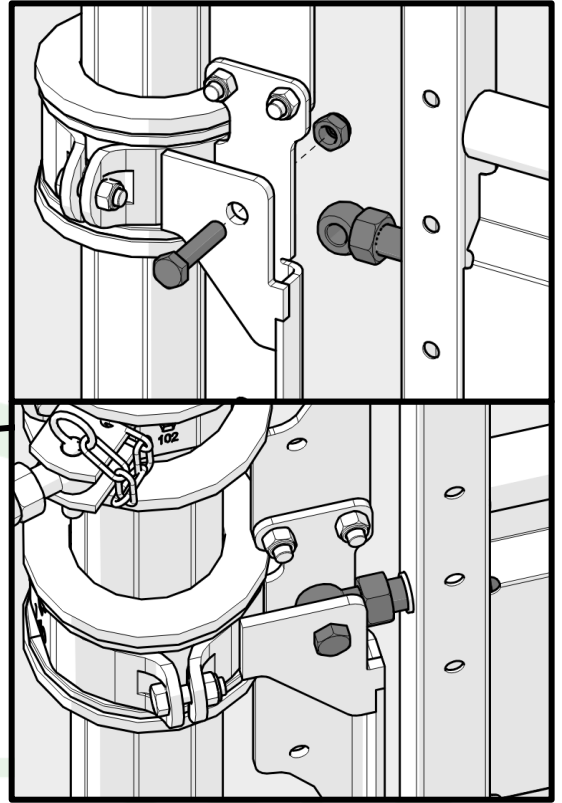

HORAIRE  
 CLOCKWISE  
 UHRZEIGERSINN  
 HORARIO

27

DÉVISSEZ  
UNSCREW  
ENTRIEGELN  
DESATORNILLAR

2 X

28

29

2 X

30