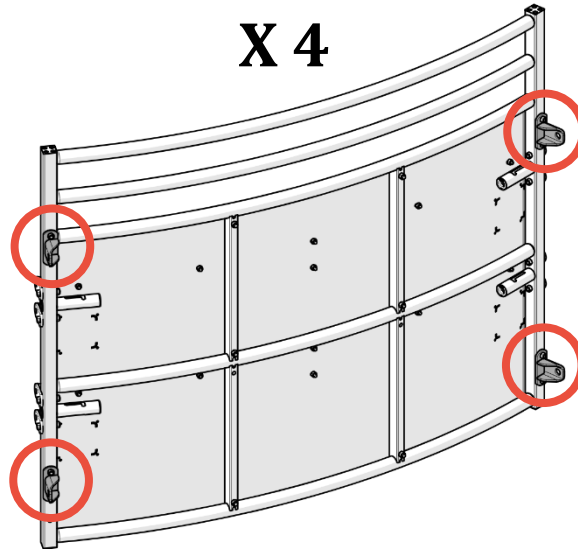

7

DÉVISSEZ  
UNSCREW  
ENTRIEGELN  
DESATORNILLAR

8

4x SAC 600

X 4

X 4

**HORAIRE  
CLOCKWISE  
UHRZEIGERSINN  
HORARIO**

**ANTI-HORAIRE  
ANTI-CLOCKWISE  
ENTGEGEN DEM UHRZEIGERSINN  
ANTIHORARIO**