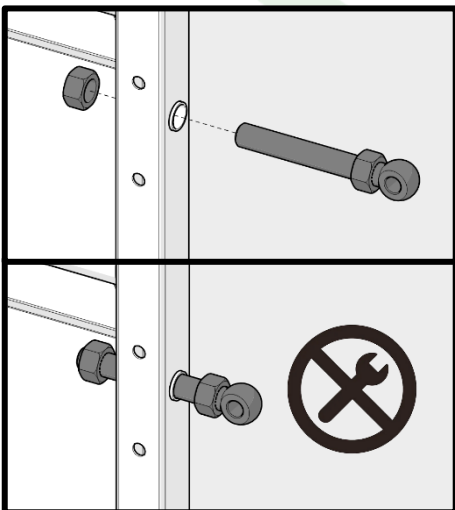

HORAIRE  
 CLOCKWISE  
 UHRZEIGERSINN  
 HORARIO

27

DÉVISSEZ  
UNSCREW  
ENTRIEGELN  
DESATORNILLAR

2 X

28

29

2 X

30