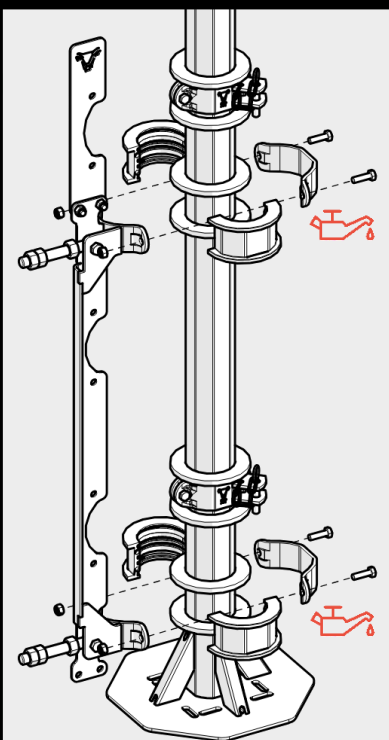

HORAIRE  
 CLOCKWISE  
 UHRZEIGERSINN  
 HORARIO

27

DÉVISSEZ  
UNSCREW  
ENTRIEGELN  
DESATORNILLAR

2 X

28

29

2 X

30