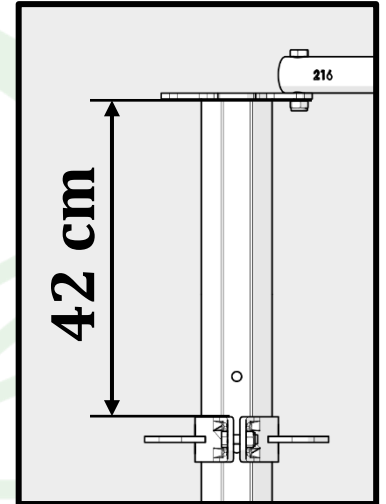

31

4x SAC 122