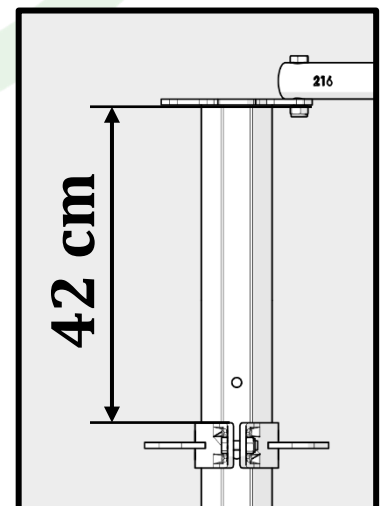

32

1x SAC 122