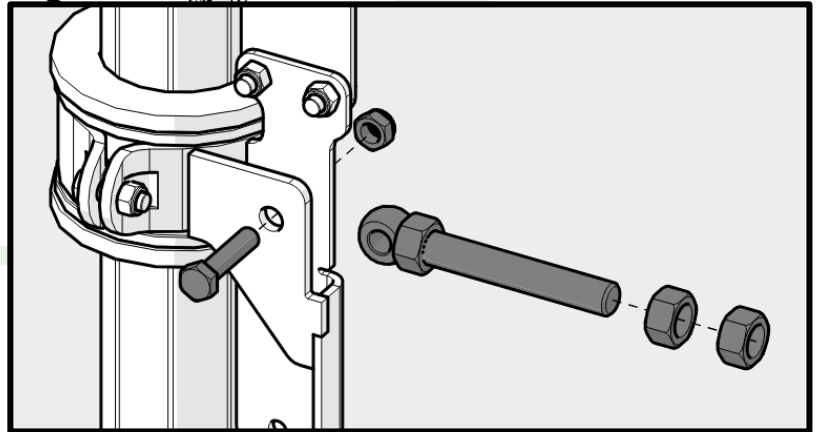

HORAIRE  
 CLOCKWISE  
 UHRZEIGERSINN  
 HORARIO

27

DÉVISSEZ  
UNSCREW  
ENTRIEGELN  
DESATORNILLAR

2 X

28

29

2 X

30