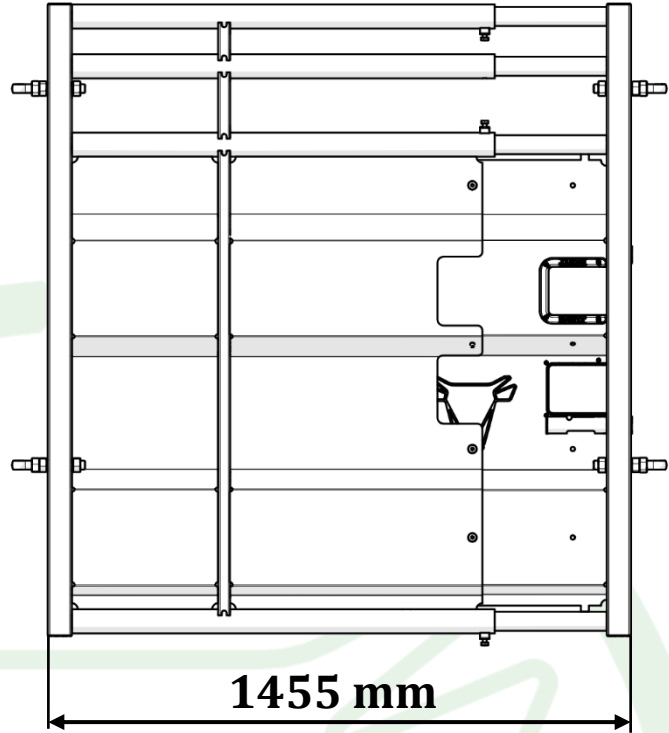

1x SAC 606

1x SAC 607

**ANTI-HORAIRE
ANTI-CLOCKWISE
ENTGEGEN DEM UHRZEIGERSINN
ANTIHORARIO**

**HORAIRE
CLOCKWISE
IM UHRZEIGERSINN
HORARIO**

1

2

DÉVISSEZ
UNSCREW
ENTRIEGELN
DESATORNILLAR

- 4 X
- 2 X
- 4 X
- 4 X