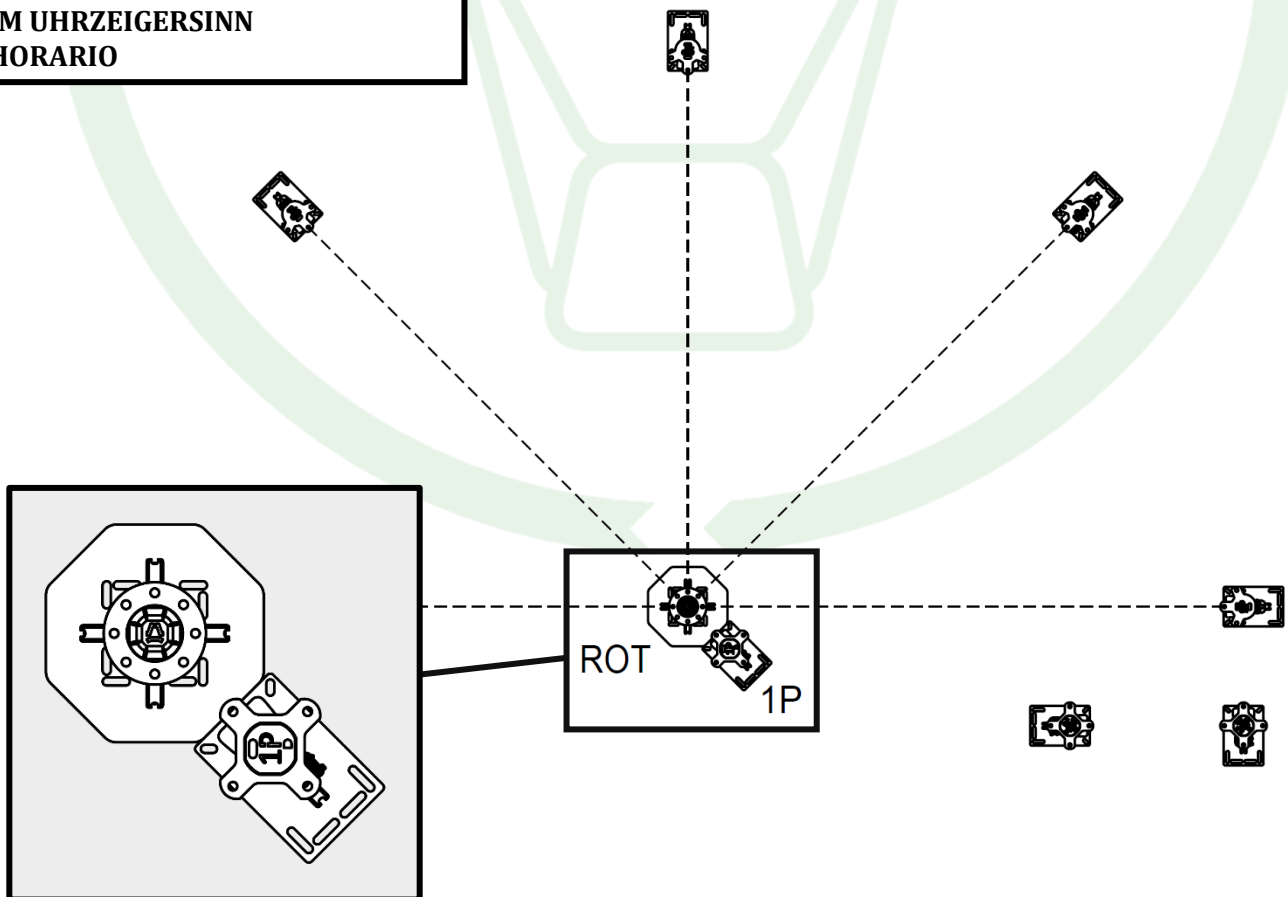

1x SAC 606

1x SAC 607

**ANTI-HORAIRE
ANTI-CLOCKWISE
ENTGEGEN DEM UHRZEIGERSINN
ANTIHORARIO**

**HORAIRE
CLOCKWISE
IM UHRZEIGERSINN
HORARIO**

1

2

DÉVISSEZ
UNSCREW
ENTRIEGELN
DESATORNILLAR

- 4 X
- 2 X
- 4 X
- 4 X

- 
- 1 X
 - 2 X
 - 2 X

3

ANTI-HORAIRE
ANTI-CLOCKWISE
ENTGEGEN DEM UHRZEIGERSINN
ANTIHORARIO

3

HORAIRE
CLOCKWISE
IM UHRZEIGERSINN
HORARIO

A**B****4A**

5A

**ANTI-HORAIRE
ANTI-CLOCKWISE
ENTGEGEN DEM UHRZEIGERSINN
ANTIHORARIO**

2 X

5A

**HORAIRE
CLOCKWISE
IM UHRZEIGERSINN
HORARIO**

2 X

5B

**HORAIRE
CLOCKWISE
IM UHRZEIGERSINN
HORARIO**

5B

**ANTI-HORAIRE
ANTI-CLOCKWISE
ENTGEGEN DEM UHRZEIGERSINN
ANTIHORARIO**