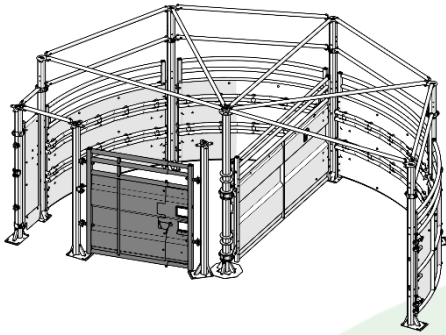

1x SAC 606

1x SAC 607

**ANTI-HORAIRE
ANTI-CLOCKWISE
ENTGEGEN DEM UHRZEIGERSINN
ANTIHORARIO**

**HORAIRE
CLOCKWISE
IM UHRZEIGERSINN
HORARIO**

1

2

DÉVISSEZ
UNSCREW
ENTRIEGELN
DESATORNILLAR

- 4 X
- 2 X
- 4 X
- 4 X