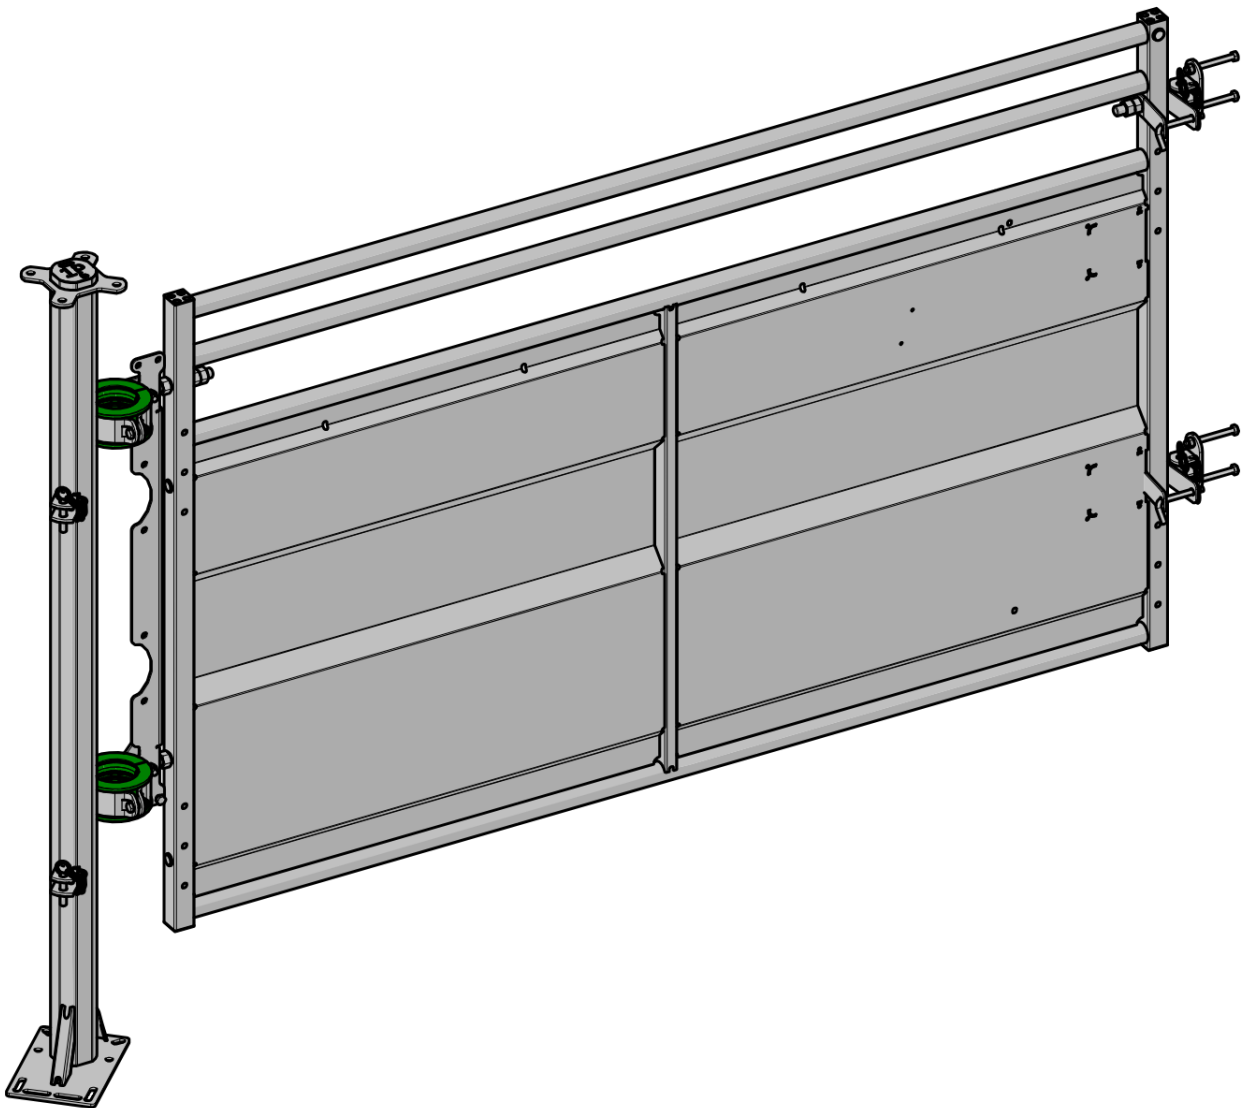

JOURDAIN
www.jourdain-group.com

C03040

**OPTION DOUBLE EPINGLE POUR DEMI-CORRAL PREMIUM
DOUBLE PIN OPTION FOR PREMIUM HALF CORRAL
OPTION DOPPELPIN FÜR PREMIUM-HALB-CORRAL
OPCIÓN DE DOBLE PASADOR PARA MEDIO CORRAL PREMIUM**

1x SAC 606

1x SAC 607

**ANTI-HORAIRE
ANTI-CLOCKWISE
ENTGEGEN DEM UHRZEIGERSINN
ANTIHORARIO**

**HORAIRE
CLOCKWISE
IM UHRZEIGERSINN
HORARIO**

1

2

DÉVISSEZ
UNSCREW
ENTRIEGELN
DESATORNILLAR

- 4 X
- 2 X
- 4 X
- 4 X