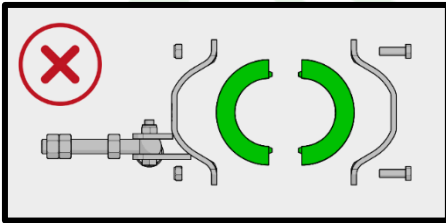

1x SAC 606

1x SAC 607

**ANTI-HORAIRE
ANTI-CLOCKWISE
ENTGEGEN DEM UHRZEIGERSINN
ANTIHORARIO**

**HORAIRE
CLOCKWISE
IM UHRZEIGERSINN
HORARIO**

1

2

DÉVISSEZ
UNSCREW
ENTRIEGELN
DESATORNILLAR

- 4 X
- 2 X
- 4 X
- 4 X

- 
- 1 X
 - 2 X
 - 2 X

3

ANTI-HORAIRE
ANTI-CLOCKWISE
ENTGEGEN DEM UHRZEIGERSINN
ANTIHORARIO

3

HORAIRE
CLOCKWISE
IM UHRZEIGERSINN
HORARIO

A**B****4A**

5A

**ANTI-HORAIRE
ANTI-CLOCKWISE
ENTGEGEN DEM UHRZEIGERSINN
ANTIHORARIO**