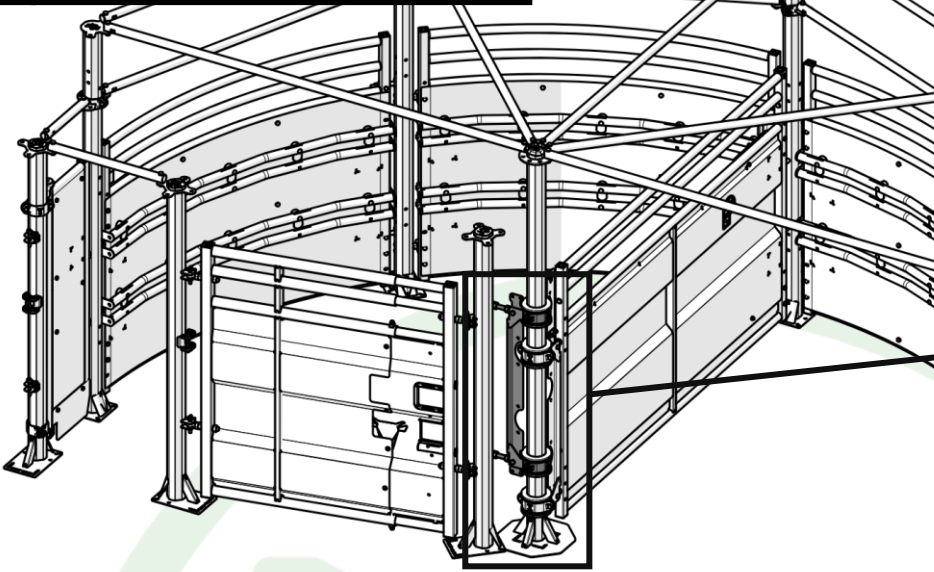

3

ANTI-HORAIRE
ANTI-CLOCKWISE
ENTGEGEN DEM UHRZEIGERSINN
ANTIHORARIO