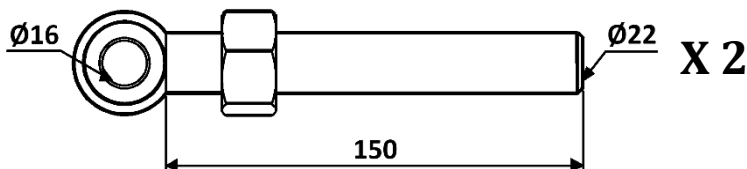

1x SAC 606

1x SAC 607

**ANTI-HORAIRE
ANTI-CLOCKWISE
ENTGEGEN DEM UHRZEIGERSINN
ANTIHORARIO**

**HORAIRE
CLOCKWISE
IM UHRZEIGERSINN
HORARIO**

1

2

DÉVISSEZ
UNSCREW
ENTRIEGELN
DESATORNILLAR

- 4 X
- 2 X
- 4 X
- 4 X