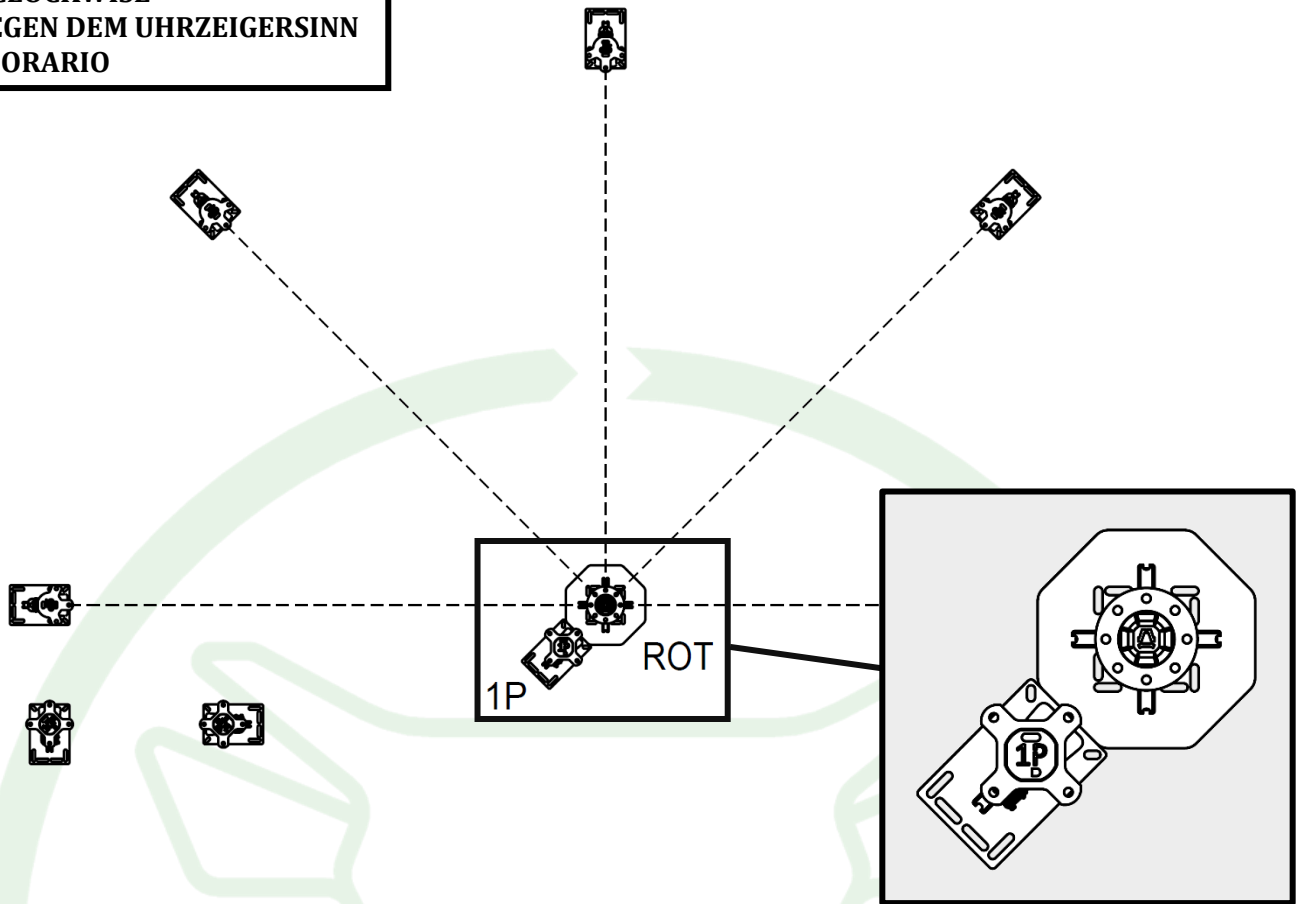

JOURDAIN
www.jourdain-group.com

C03040

**OPTION DOUBLE EPINGLE POUR DEMI-CORRAL PREMIUM
DOUBLE PIN OPTION FOR PREMIUM HALF CORRAL
OPTION DOPPELPIN FÜR PREMIUM-HALB-CORRAL
OPCIÓN DE DOBLE PASADOR PARA MEDIO CORRAL PREMIUM**

1x SAC 606

1x SAC 607

**ANTI-HORAIRE
ANTI-CLOCKWISE
ENTGEGEN DEM UHRZEIGERSINN
ANTIHORARIO**

**HORAIRE
CLOCKWISE
IM UHRZEIGERSINN
HORARIO**

1

2

DÉVISSEZ
UNSCREW
ENTRIEGELN
DESATORNILLAR

- 4 X
- 2 X
- 4 X
- 4 X

- 
- 1 X
 - 2 X
 - 2 X

3

ANTI-HORAIRE
ANTI-CLOCKWISE
ENTGEGEN DEM UHRZEIGERSINN
ANTIHORARIO

3

HORAIRE
CLOCKWISE
IM UHRZEIGERSINN
HORARIO

A**B****4A**

5A

**ANTI-HORAIRE
ANTI-CLOCKWISE
ENTGEGEN DEM UHRZEIGERSINN
ANTIHORARIO**

2 X

5A

**HORAIRE
CLOCKWISE
IM UHRZEIGERSINN
HORARIO**

2 X

5B

**HORAIRE
CLOCKWISE
IM UHRZEIGERSINN
HORARIO**

5B

**ANTI-HORAIRE
ANTI-CLOCKWISE
ENTGEGEN DEM UHRZEIGERSINN
ANTIHORARIO**