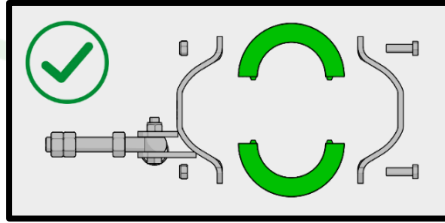

1x SAC 606

1x SAC 607

**ANTI-HORAIRE
ANTI-CLOCKWISE
ENTGEGEN DEM UHRZEIGERSINN
ANTIHORARIO**

**HORAIRE
CLOCKWISE
IM UHRZEIGERSINN
HORARIO**

1

2

DÉVISSEZ
UNSCREW
ENTRIEGELN
DESATORNILLAR

- 4 X
- 2 X
- 4 X
- 4 X

- 
- 1 X
 - 2 X
 - 2 X

3

ANTI-HORAIRE
ANTI-CLOCKWISE
ENTGEGEN DEM UHRZEIGERSINN
ANTIHORARIO

3

HORAIRE
CLOCKWISE
IM UHRZEIGERSINN
HORARIO

A**B****4A**

5A

**ANTI-HORAIRE
ANTI-CLOCKWISE
ENTGEGEN DEM UHRZEIGERSINN
ANTIHORARIO**