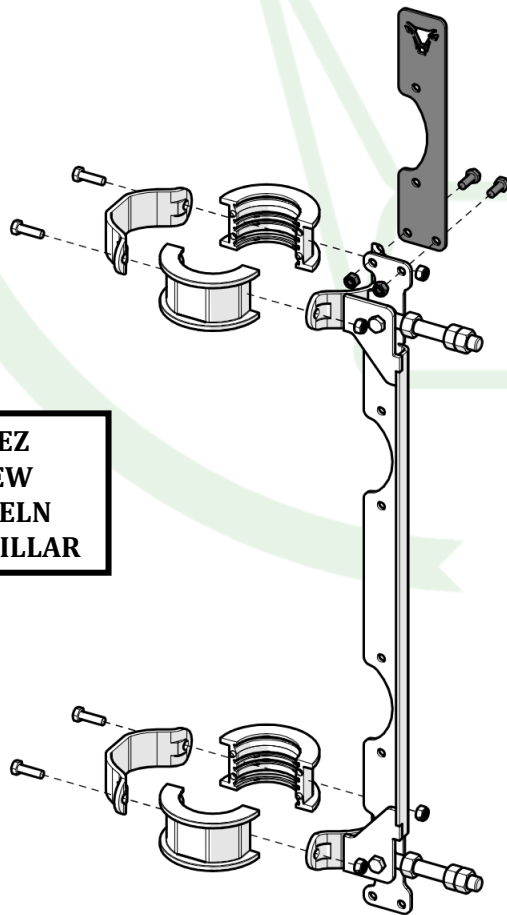

1x SAC 606

1x SAC 607

**ANTI-HORAIRE
ANTI-CLOCKWISE
ENTGEGEN DEM UHRZEIGERSINN
ANTIHORARIO**

**HORAIRE
CLOCKWISE
IM UHRZEIGERSINN
HORARIO**

1

2

DÉVISSEZ
UNSCREW
ENTRIEGELN
DESATORNILLAR

- 4 X
- 2 X
- 4 X
- 4 X

- 
- 1 X
 - 2 X
 - 2 X

3

ANTI-HORAIRE
ANTI-CLOCKWISE
ENTGEGEN DEM UHRZEIGERSINN
ANTIHORARIO

3

HORAIRE
CLOCKWISE
IM UHRZEIGERSINN
HORARIO

A**B****4A**

5A

**ANTI-HORAIRE
ANTI-CLOCKWISE
ENTGEGEN DEM UHRZEIGERSINN
ANTIHORARIO**