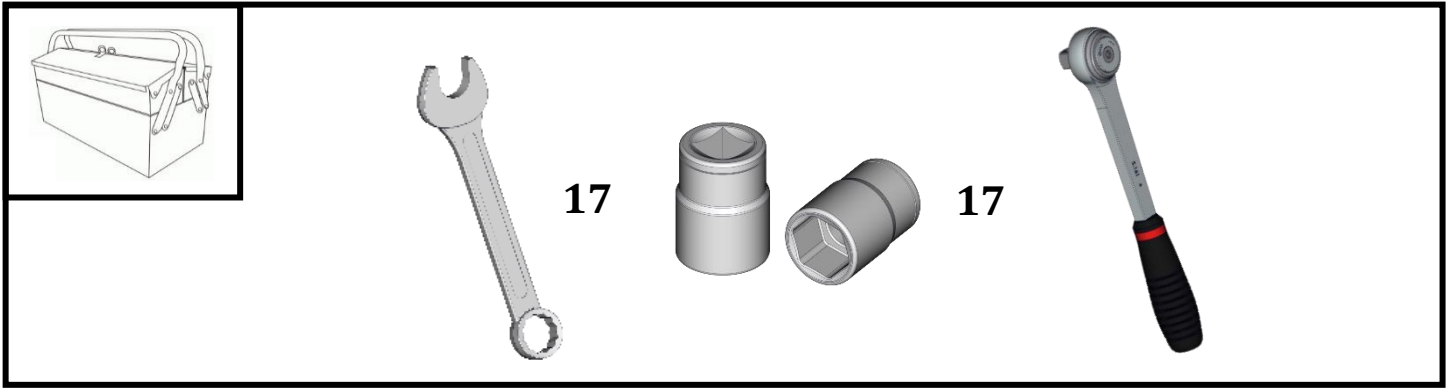

**JOURDAIN**  
www.jourdain-group.com

**BA5075**

**VERROUILLAGE DOUBLE BARRIERE  
DOUBLE BARRIER LOCKING  
DOPPELTE ABTRENNUNG-VERRIEGELUNG  
DOBLE BARRERA DE BLOQUEO**

**SAC 610**

**MONTAGE SUR BARRIERE EX  
MOUNTING ON EX BARRIER  
MONTAGE AUF EX-ABTRENNUNG  
MONTAJE EN BARRERA EX**

1

X 2

X 4

2

X 2

X 4

X 1

**MONTAGE SUR BARRIERE PETIT BETAIL  
MOUNTING ON SMALL ANIMALS BARRIER  
MONTAGE AUF KLEINTIERE ABTRENNUNG  
MONTAJE EN BARRERA GANADO MENOR**