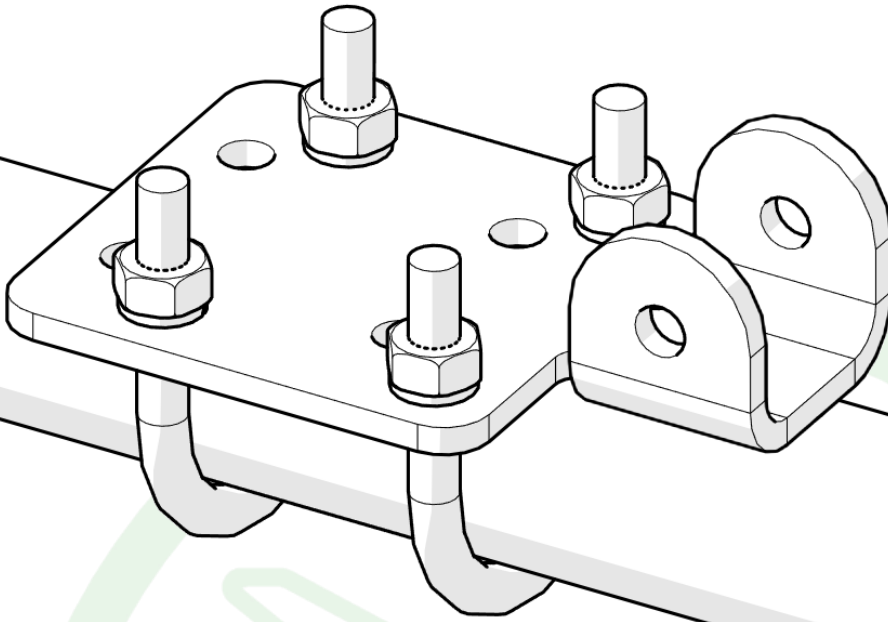

**JOURDAIN**  
www.jourdain-group.com

**BA5075**

**VERROUILLAGE DOUBLE BARRIERE  
DOUBLE BARRIER LOCKING  
DOPPELTE ABTRENNUNG-VERRIEGELUNG  
DOBLE BARRERA DE BLOQUEO**

**SAC 610**

**MONTAGE SUR BARRIERE EX  
MOUNTING ON EX BARRIER  
MONTAGE AUF EX-ABTRENNUNG  
MONTAJE EN BARRERA EX**

1

X 2

X 4

2

X 2

X 4

X 1

**MONTAGE SUR BARRIERE PETIT BETAIL  
MOUNTING ON SMALL ANIMALS BARRIER  
MONTAGE AUF KLEINTIERE ABTRENNUNG  
MONTAJE EN BARRERA GANADO MENOR**

1

X 2

X 4

2

X 2

X 1