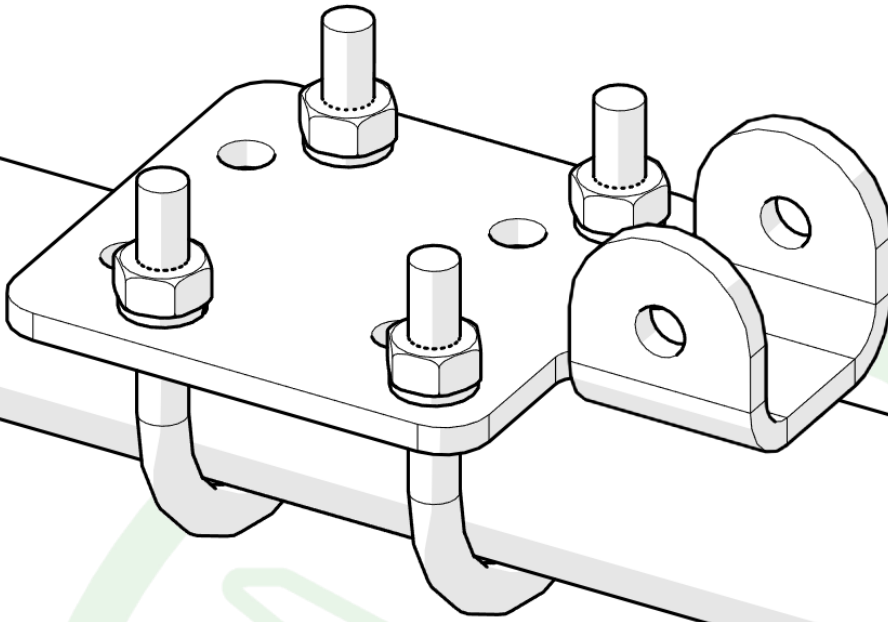

**JOURDAIN**  
www.jourdain-group.com

**BA5075**

**VERROUILLAGE DOUBLE BARRIERE  
DOUBLE BARRIER LOCKING  
DOPPELTE ABTRENNUNG-VERRIEGELUNG  
DOBLE BARRERA DE BLOQUEO**

**SAC 610**

**MONTAGE SUR BARRIERE EX  
MOUNTING ON EX BARRIER  
MONTAGE AUF EX-ABTRENNUNG  
MONTAJE EN BARRERA EX**

1

X 2

X 4

2

X 2

X 4

X 1

**MONTAGE SUR BARRIERE PETIT BETAIL  
MOUNTING ON SMALL ANIMALS BARRIER  
MONTAGE AUF KLEINTIERE ABTRENNUNG  
MONTAJE EN BARRERA GANADO MENOR**