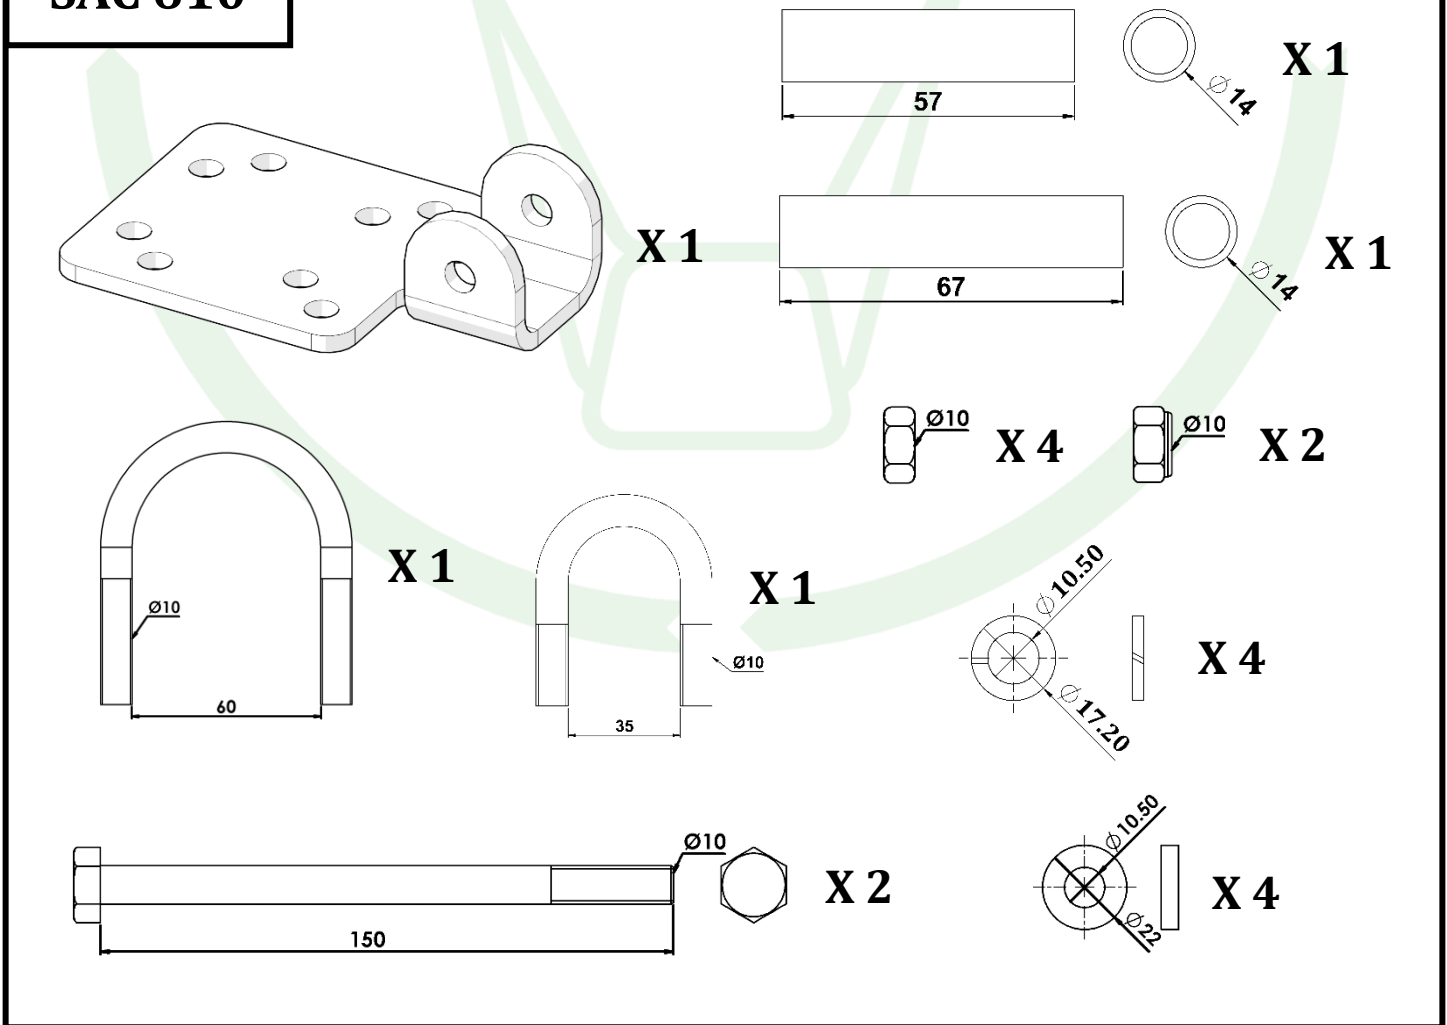

**JOURDAIN**  
www.jourdain-group.com

**BA5075**

**VERROUILLAGE DOUBLE BARRIERE  
DOUBLE BARRIER LOCKING  
DOPPELTE ABTRENNUNG-VERRIEGELUNG  
DOBLE BARRERA DE BLOQUEO**

**SAC 610**

**MONTAGE SUR BARRIERE EX  
MOUNTING ON EX BARRIER  
MONTAGE AUF EX-ABTRENNUNG  
MONTAJE EN BARRERA EX**

1

X 2

X 4

2

X 2

X 4

X 1

**MONTAGE SUR BARRIERE PETIT BETAIL  
MOUNTING ON SMALL ANIMALS BARRIER  
MONTAGE AUF KLEINTIERE ABTRENNUNG  
MONTAJE EN BARRERA GANADO MENOR**

1

X 2

X 4

2

X 2

X 1