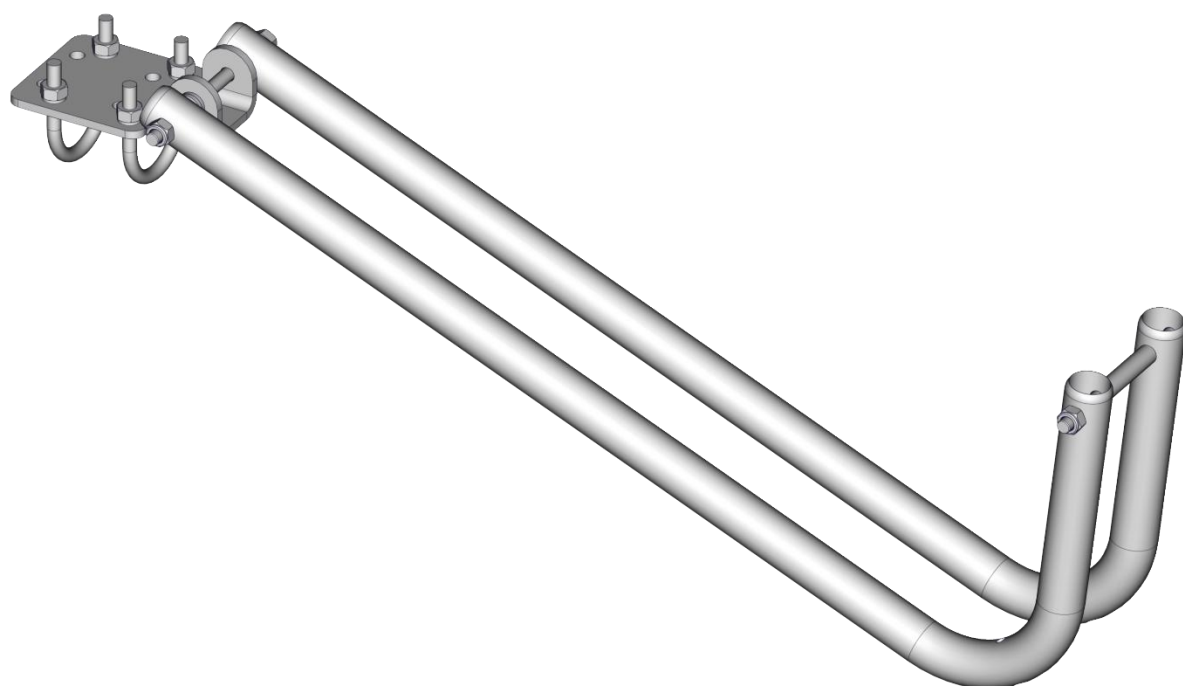

**JOURDAIN**  
www.jourdain-group.com

**BA5075**

**VERROUILLAGE DOUBLE BARRIERE  
DOUBLE BARRIER LOCKING  
DOPPELTE ABTRENNUNG-VERRIEGELUNG  
DOBLE BARRERA DE BLOQUEO**

**SAC 610**

**MONTAGE SUR BARRIERE EX  
MOUNTING ON EX BARRIER  
MONTAGE AUF EX-ABTRENNUNG  
MONTAJE EN BARRERA EX**

1

X 2

X 4

2

X 2

X 4

X 1

**MONTAGE SUR BARRIERE PETIT BETAIL  
MOUNTING ON SMALL ANIMALS BARRIER  
MONTAGE AUF KLEINTIERE ABTRENNUNG  
MONTAJE EN BARRERA GANADO MENOR**

1

X 2

X 4

2

X 2

X 1